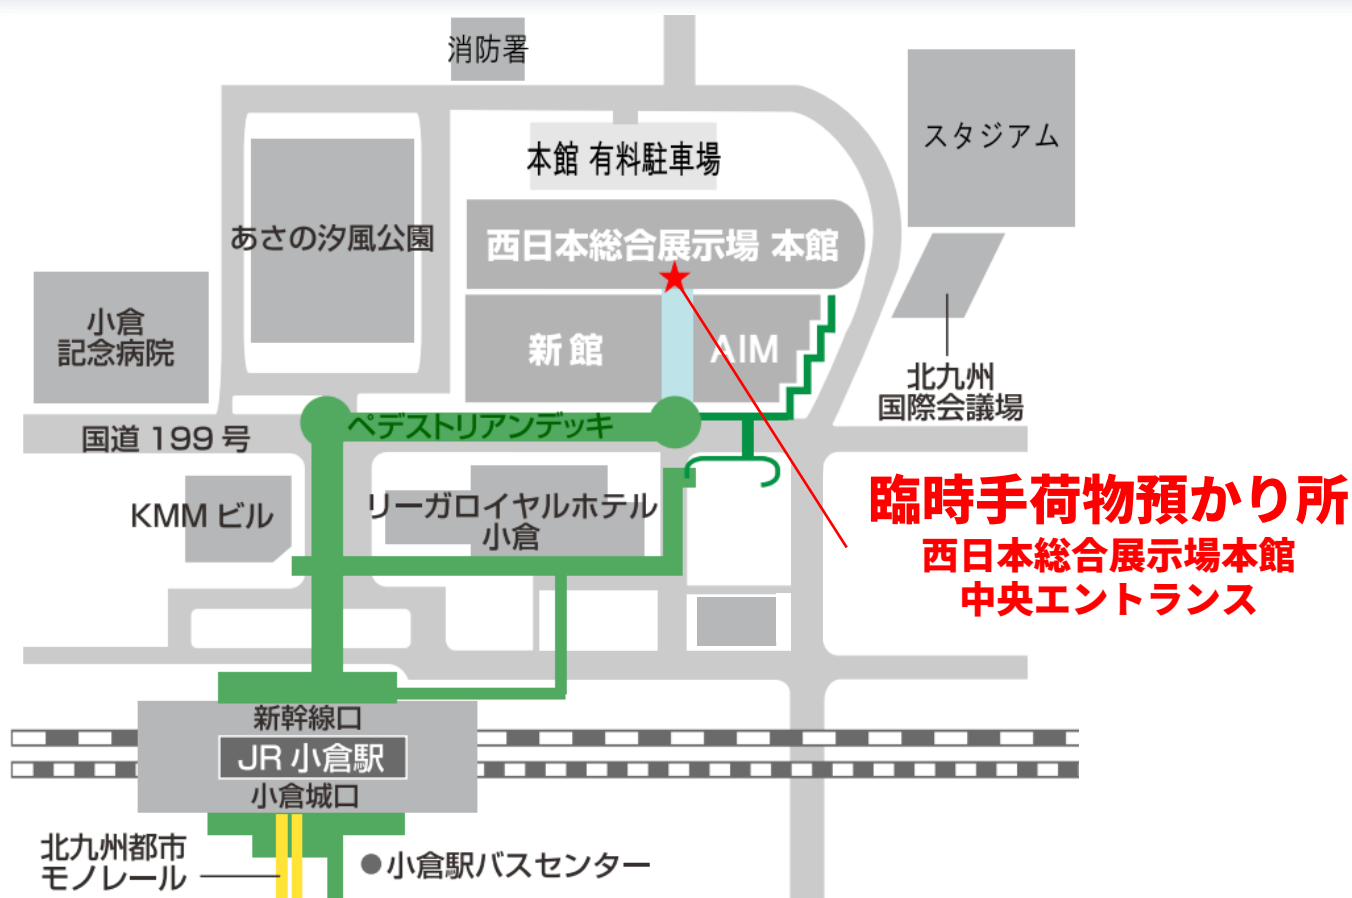

# コンサート会期中 2/22(土)・23(日・祝)限定 臨時手荷物預かり所

2025年2月22日(土) 12:00～22:00  
2025年2月23日(日・祝) 12:00～21:00