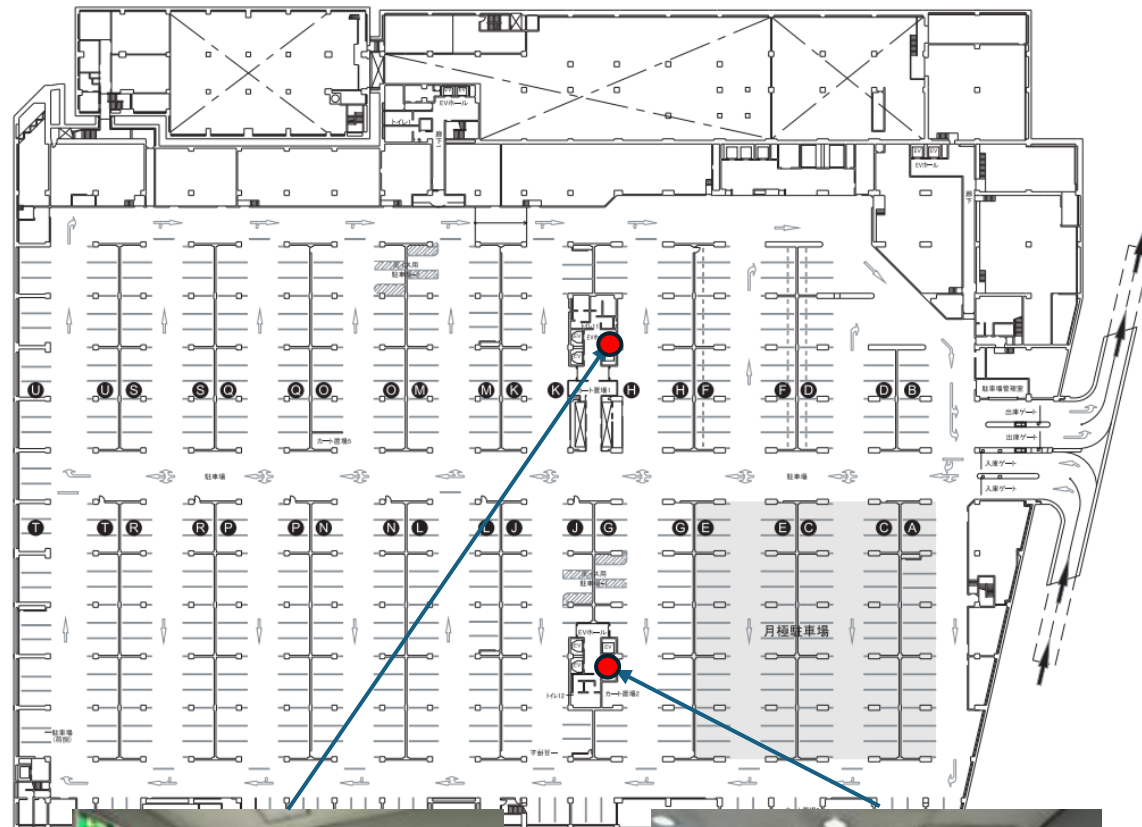

# 西日本総合展示場 AED設置場所

本館 1階 大展示場西側  
南壁面 (12番倉庫横)

AIM防災センター内  
AED設置箇所

北九州国際  
会議場

北九州国際会議場  
(正面入口横)

西日本総合展示場 (1階)

新館 1階 A区画展示場内  
Aエスカレーター横

AIM地下駐車場 (地下)

新館 地下 駐車場  
中央エレベーターホール

新館 地下 駐車場  
南側エレベーターホール

# 西日本総合展示場 AED設置場所（3階）

AIM 3階  
西日本総合展示場  
AED設置箇所