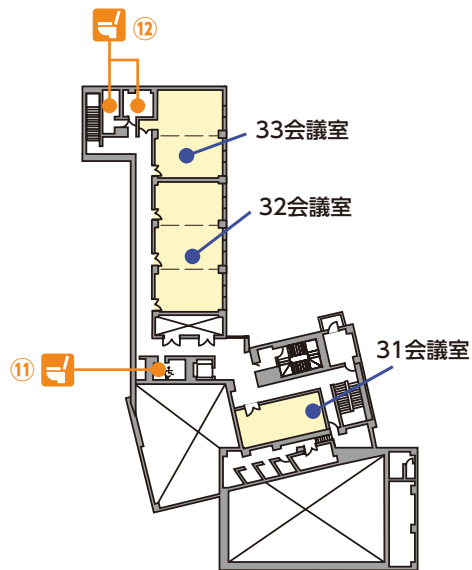

北九州国際会議場

北九州国際会議場 3F

番号	場 所	男性用			女性用		身障者用 (男女共用)	備 考
		小用	洋式	和式	洋式	和式		
⑪	エレベータ横	0	0	0	0	0	1	多目的 (多機能) トイレ
⑫	33 会議室前	2	2	0	3	0	0	多目的 (多機能) トイレ